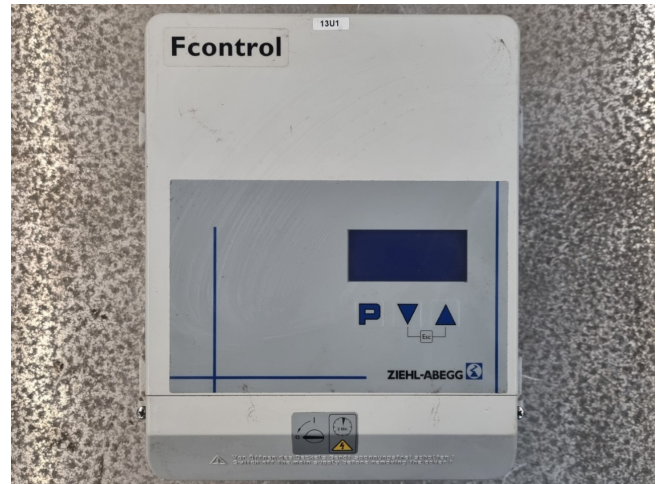

## Specifications

Merke	Ziehl Abegg
Art	Fcontrol FXDM4AME
Remarks	260x250x200 mm (LxWxH)
Stock	3

### Used Ziehl Abegg Fcontrol FXDM4AME

Gebrauchte Ziehl Abegg FXDM4AME Fcontrol.  
208-480V 3~ 50/60Hz 4A IP20